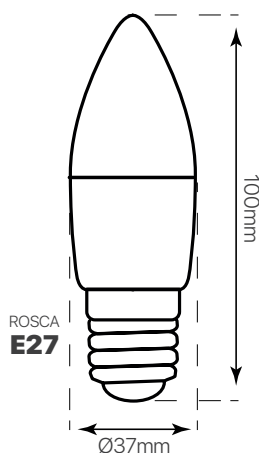

### datasheet

ref. 5550335

Illuminance Distance Curve

Nombre / Name	vela led mate E14
Referencia / Reference	5550335
Materiales / Materials	Aluminio + PC
Difusor / Diffuser	PC
Potencia / Power	6W
Temperatura de color / Color temperature	4000K
Flujo luminoso / Luminous flux	510lm
Dimable / Dimmable	SI
Ángulo de apertura / Beam angle	300°
Ángulo de inclinación / Inclination angle	-
IP	IP20
IK	-
F.P	>0.9
UGR	-
IRC	≥80
Chip	EPISTAR SMD 2835
Driver	i-TEC SERIES
Vida media (duración) / Average life	+20.000 h
Clase energética / Energy class	A+
Aislamiento eléctrico / Electrical isolation	Clase II
Colores / Colors	Opal
Medida exterior / Product size	Ø37 mm x 100 mm
Protección contra Sobretensiones / surge protection	-
Tª (ambiente/trabajo) / Tª (environment/work)	-20°C ~ 45°C
Input	AC 180 ~ 240V
Output	DC 40 ~ 80V
Frecuencia / Frequency	50 / 60Hz
Peso / Weight	20g
Certificados / Certificates	CE RoHS
Garantía / Warranty	2 años