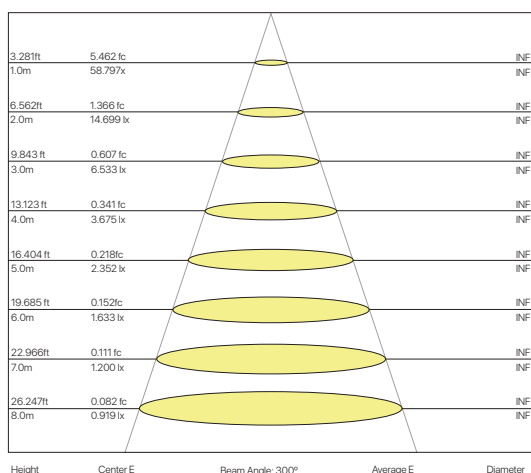

### datasheet

ref. 5550335

Illuminance Distance Curve

Nombre / Name	vela led mate E14
Referencia / Reference	5550335
Materiales / Materials	Aluminio + PC
Difusor / Diffuser	PC
Potencia / Power	6W
Temperatura de color / Color temperature	4000K
Flujo luminoso / Luminous flux	510lm
Dimable / Dimmable	SI
Ángulo de apertura / Beam angle	300°
Ángulo de inclinación / Inclination angle	-
IP	IP20
IK	-
F.P	>0.9
UGR	-
IRC	≥80
Chip	EPISTAR SMD 2835
Driver	i-TEC SERIES
Vida media (duración) / Average life	+20.000 h
Clase energética / Energy class	A+
Aislamiento eléctrico / Electrical isolation	Clase II
Colores / Colors	Opal
Medida exterior / Product size	Ø37 mm x 100 mm
Protección contra Sobretensiones / surge protection	-
Tª (ambiente/trabajo) / Tª (environment/work)	-20°C ~ 45°C
Input	AC 180 ~ 240V
Output	DC 40 ~ 80V
Frecuencia / Frequency	50 / 60Hz
Peso / Weight	20g
Certificados / Certificates	CE RoHS
Garantía / Warranty	2 años